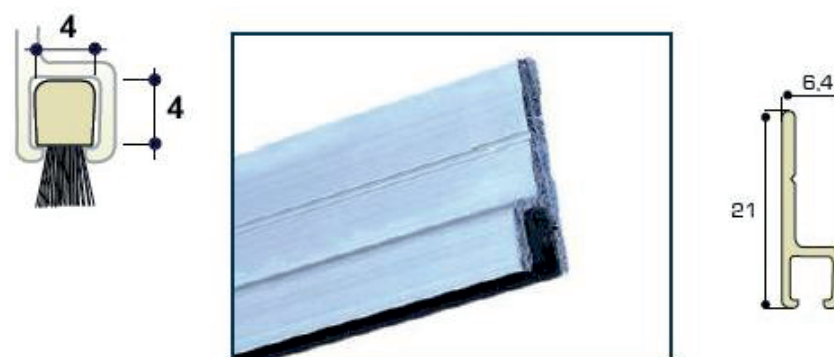

ОПИКОМ
СУРНИТУРА
ДЛЯ ОКОН И ДВЕРЕЙ

ФАПИКОМ
СУРНИТУРА
ДЛЯ ОКОН И ДВЕРЕЙ

ЩЕТОЧНЫЙ УПЛОТНИТЕЛЬ

АКТУАЛЬНЫЕ РАЗМЕРЫ, АРТИКУЛ, ВИД, ТИП и т.д.

Держатель нижний горизонтальный DF500

Держатель боковой вертикальный DF700

	H.	H.	H.	H.	H.	H.	
L 2000 mm		DG1010	DG1020	DG1030	DG1040	DG1050	DG1060

Линейная щетка (пометки красным, это то, что есть в наличии)

ОПИКОМ
ДУРНИТУРА
 ДЛЯ ОКОН И ДВЕРЕЙ

DG1010...DG1070 DG1080...DG1140

	H.	H.	H.	H.	H.	H.	H.	
	15	20	25	32	38	50	60	
L 2000	Zn	DG1010	DG1020	DG1030	DG1040	DG1050	DG1060	DG1070
	Inx	DG1080	DG1090	DG1100	DG1110	DG1120	DG1130	DG1140
L 3000	Zn	DG1150	DG1160	DG1170	DG1180	DG1190	DG1200	DG1210
	Inx	DG1220	DG1230	DG1240	DG1250	DG1260	DG1270	DG1280