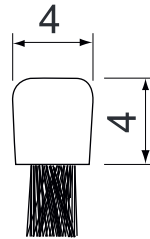

ОПИКОМ
СУРНИТУРА
ДЛЯ ОКОН И ДВЕРЕЙ

ФАПИКОМ
СУРНИТУРА
ДЛЯ ОКОН И ДВЕРЕЙ

ЩЕТОЧНЫЙ УПЛОТНИТЕЛЬ

АКТУАЛЬНЫЕ РАЗМЕРЫ, АРТИКУЛ, ВИД, ТИП и т.д.

Держатель нижний горизонтальный DF500

Держатель боковой вертикальный DF700

	H.	H.	H.	H.	H.	H.	
L 2000 mm		DG1010	DG1020	DG1030	DG1040	DG1050	DG1060

Линейная щетка (пометки красным, это то, что есть в наличии)

ОПИКОМ
ДУРНИТУРА
 ДЛЯ ОКОН И ДВЕРЕЙ

DG1010...DG1070 DG1080...DG1140

	H.	H.	H.	H.	H.	H.	H.	
	15	20	25	32	38	50	60	
L 2000	Zn	DG1010	DG1020	DG1030	DG1040	DG1050	DG1060	DG1070
	Inx	DG1080	DG1090	DG1100	DG1110	DG1120	DG1130	DG1140
L 3000	Zn	DG1150	DG1160	DG1170	DG1180	DG1190	DG1200	DG1210
	Inx	DG1220	DG1230	DG1240	DG1250	DG1260	DG1270	DG1280