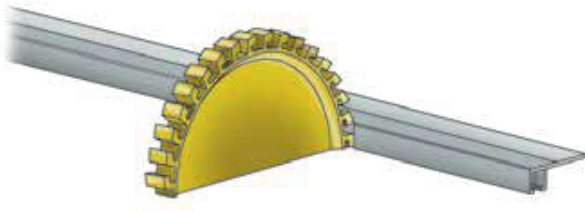

ОПИКОМ
СУРНИТУРА
ДЛЯ ОКОН И ДВЕРЕЙ

ФАПИКОМ
СУРНИТУРА
ДЛЯ ОКОН И ДВЕРЕЙ

ЩЕТОЧНЫЙ УПЛОТНИТЕЛЬ

АКТУАЛЬНЫЕ РАЗМЕРЫ, АРТИКУЛ, ВИД, ТИП и т.д.

Держатель нижний горизонтальный DF500

Держатель боковой вертикальный DF700

	H.	H.	H.	H.	H.	H.	
L 2000 mm		DG1010	DG1020	DG1030	DG1040	DG1050	DG1060

Линейная щетка (пометки красным, это то, что есть в наличии)

ОПИКОМ
ДУРНИТУРА
 ДЛЯ ОКОН И ДВЕРЕЙ

DG1010...DG1070 DG1080...DG1140

	H.	H.	H.	H.	H.	H.	H.	
	15	20	25	32	38	50	60	
L 2000	Zn	DG1010	DG1020	DG1030	DG1040	DG1050	DG1060	DG1070
	Inx	DG1080	DG1090	DG1100	DG1110	DG1120	DG1130	DG1140
L 3000	Zn	DG1150	DG1160	DG1170	DG1180	DG1190	DG1200	DG1210
	Inx	DG1220	DG1230	DG1240	DG1250	DG1260	DG1270	DG1280