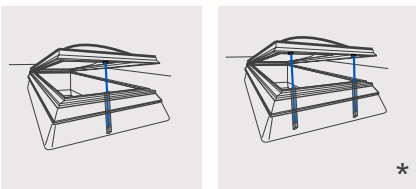

ФАСАДЫ

Нижнеподвесная створка

Верхнеподвесная створка

Поворотная створка

КРЫША

Нижнеподвесная створка мансардного окна

Верхнеподвесная створка мансардного окна

Зенитный фонарь

Стеклянная пирамида

* Контролируемый тандемный режим работы до $s < 300$ mm с USKM