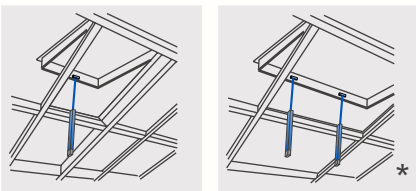

ФАСАДЫ

Нижнеподвесная створка

Верхнеподвесная створка

Поворотная створка

КРЫША

Нижнеподвесная створка мансардного окна

Верхнеподвесная створка мансардного окна

Зенитный фонарь

Стеклянная пирамида

* Контролируемый тандемный режим работы до $s < 300$ mm с USKM