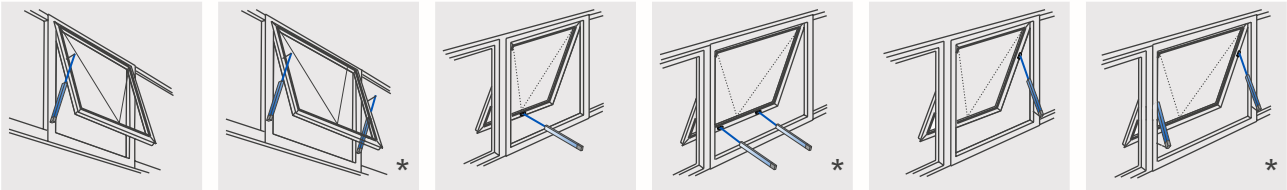

ФАСАДЫ

Нижнеподвесная створка

Верхнеподвесная створка

Поворотная створка

КРЫША

Нижнеподвесная створка мансардного окна

Верхнеподвесная створка мансардного окна

Зенитный фонарь

Стеклянная пирамида

* Контролируемый тандемный режим работы до $s < 300$ mm с USKM