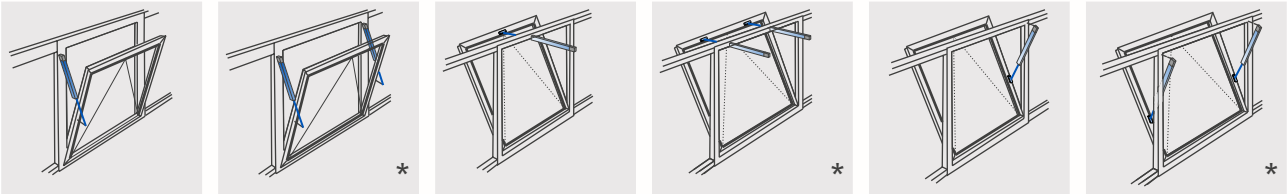

ФАСАДЫ

Нижнеподвесная створка

Верхнеподвесная створка

Поворотная створка

КРЫША

Нижнеподвесная створка мансардного окна

Верхнеподвесная створка мансардного окна

Зенитный фонарь

Стеклянная пирамида

* Контролируемый тандемный режим работы до $s < 300$ mm с USKM