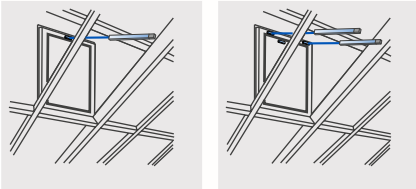

ФАСАДЫ

Нижнеподвесная створка

Верхнеподвесная створка

Поворотная створка

КРЫША

Нижнеподвесная створка мансардного окна

Верхнеподвесная створка мансардного окна

Зенитный фонарь

Стеклянная пирамида

* Контролируемый тандемный режим работы до $s < 300$ mm с USKM