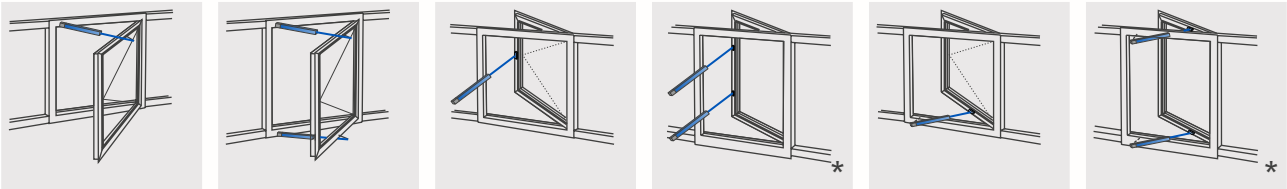

ФАСАДЫ

Нижнеподвесная створка

Верхнеподвесная створка

Поворотная створка

КРЫША

Нижнеподвесная створка мансардного окна

Верхнеподвесная створка мансардного окна

Зенитный фонарь

Стеклянная пирамида

* Контролируемый тандемный режим работы до $s < 300$ mm с USKM