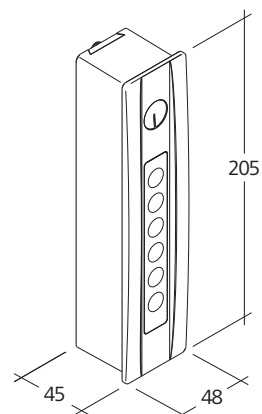

## Габаритные размеры

Все данные в мм

## Технические характеристики

Питание	24 V DC / $\pm 15\%$ / 1 A
Продолжительность включения	30 %
Крутящий момент	10 Nm
Угол поворота	90° / 180°
Срок службы	> 40000 циклов
Степень защиты	IP 40
Уровень эмиссии звукового давления	LpA $\leq$ 70 dB(A)
Температурный диапазон	-5 °C ... +60 °C
Мощность передачи	ок. 1 mW (e.r.p)
Дальность передачи	50 m
Корпус	ABS-PC / Цинковое литье под давлением
Поверхность	С лакокрасочным покрытием
Подключение	Штекер на винтовых зажимах
Ш x В x Г	48 x 205 x 45 mm
Вес	0,75 kg