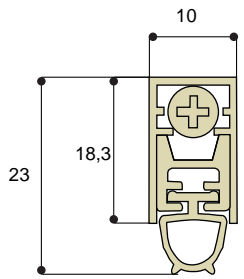

DA2552 IGLOO Compact

	L.			
DA2552030	300	10	1	570x75x75
DA2552040	400	10	1,2	570x75x75
DA2552050	500	10	1,5	570x75x75
DA2052060	600	10	1,8	770x75x75
DA2552070	700	10	2,1	770x75x75
DA2552070i	700	50	11	870x145x185
DA2552080	800	10	2,4	970x75x75
DA2552080i	800	50	12,5	870x145x185
DA2052090	900	10	2,7	970x75x75
DA2552090i	900	50	14	1070x145x185
DA2552100	1000	10	3	1170x75x75
DA2552100i	1000	50	15,5	1170x145x185
DA2552110	1100	10	3,3	1170x75x75
DA2552110i	1100	50	17	1270x145x185
DA2552120	1200	10	3,8	1370x75x75
DA2552120i	1200	50	19,5	1270x145x185
DA2552130	1300	10	4	1370x75x75