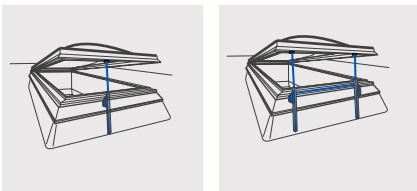

ФАСАДЫ

Нижнеподвесная створка

Верхнеподвесная створка

Поворотная створка

КРЫША

Нижнеподвесная створка мансардного окна

Верхнеподвесная створка мансардного окна

Зенитный фонарь

Стеклянная пирамида

* Контролируемый тандемный режим работы до $s < 300$ mm с USKM