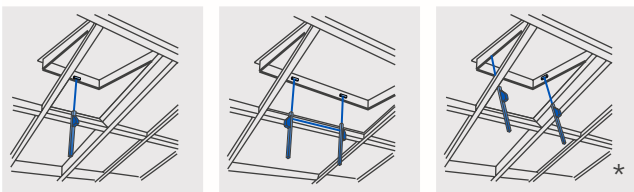

ФАСАДЫ

Нижнеподвесная створка

Верхнеподвесная створка

Поворотная створка

КРЫША

Нижнеподвесная створка мансардного окна

Верхнеподвесная створка мансардного окна

Зенитный фонарь

Стеклянная пирамида

* Контролируемый тандемный режим работы до $s < 300$ mm с USKM