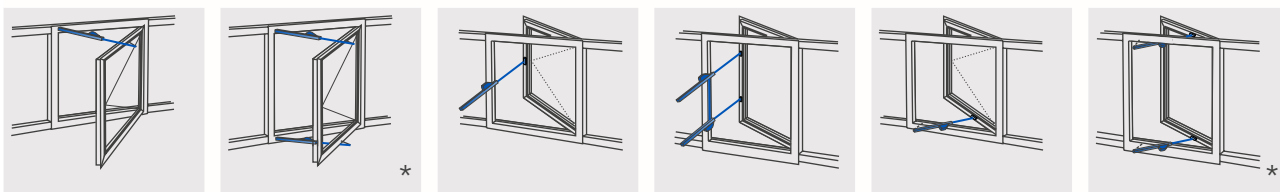

ФАСАДЫ

Нижнеподвесная створка

Верхнеподвесная створка

Поворотная створка

КРЫША

Нижнеподвесная створка мансардного окна

Верхнеподвесная створка мансардного окна

Зенитный фонарь

Стеклянная пирамида

* Контролируемый тандемный режим работы до $s < 300$ mm с USKM