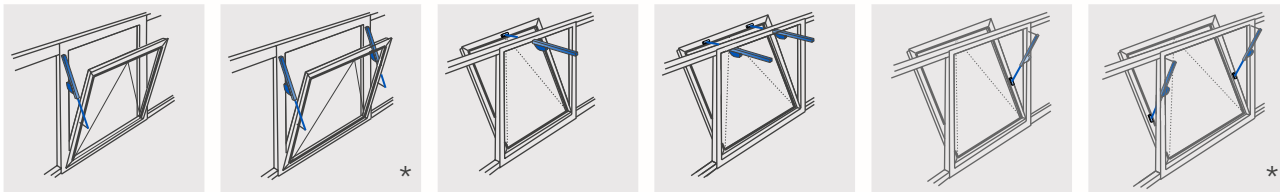

ФАСАДЫ

Нижнеподвесная створка

Верхнеподвесная створка

Поворотная створка

КРЫША

Нижнеподвесная створка мансардного окна

Верхнеподвесная створка мансардного окна

Зенитный фонарь

Стеклянная пирамида

* Контролируемый тандемный режим работы до $s < 300$ mm с USKM