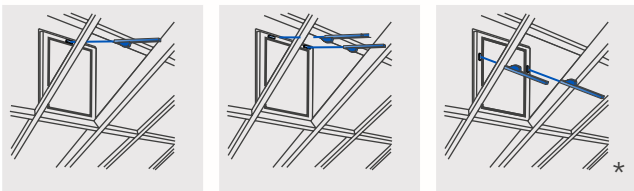

ФАСАДЫ

Нижнеподвесная створка

Верхнеподвесная створка

Поворотная створка

КРЫША

Нижнеподвесная створка мансардного окна

Верхнеподвесная створка мансардного окна

Зенитный фонарь

Стеклянная пирамида

* Контролируемый тандемный режим работы до $s < 300$ mm с USKM