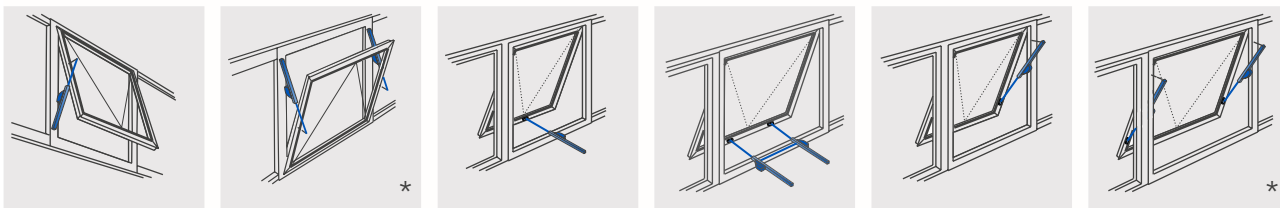

ФАСАДЫ

Нижнеподвесная створка

Верхнеподвесная створка

Поворотная створка

КРЫША

Нижнеподвесная створка мансардного окна

Верхнеподвесная створка мансардного окна

Зенитный фонарь

Стеклянная пирамида

* Контролируемый тандемный режим работы до $s < 300$ mm с USKM