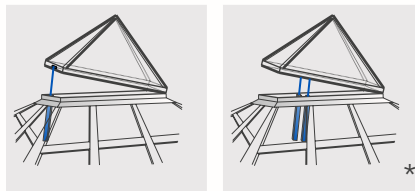

ФАСАДЫ

Нижнеподвесная створка

Верхнеподвесная створка

Поворотная створка

КРЫША

Нижнеподвесная створка мансардного окна

Верхнеподвесная створка мансардного окна

Зенитный фонарь

Стеклянная пирамида

* Контролируемый тандемный режим работы до $s < 300$ mm с USKM