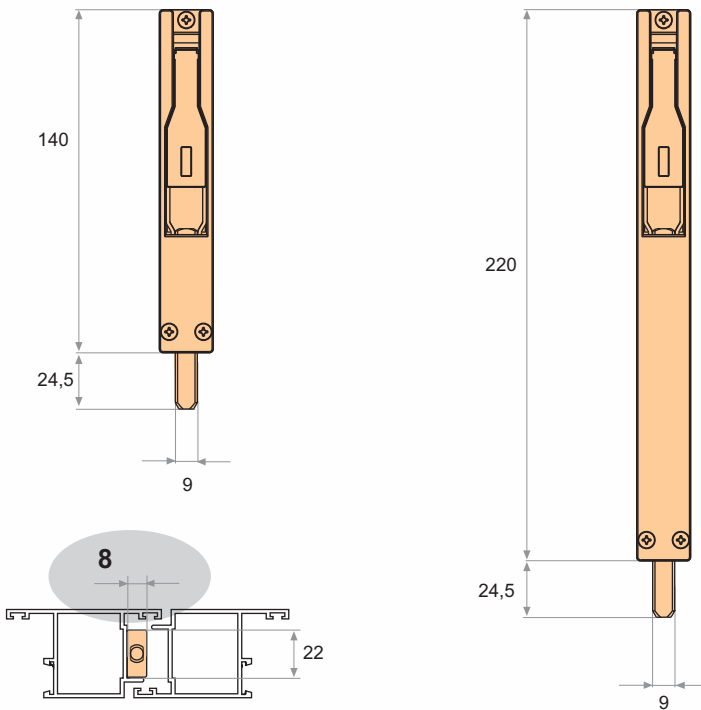

TITANTRE

Art.

3722A
3722B

20

L=140 mm
L=220 mm

3722A

3722B

3722B