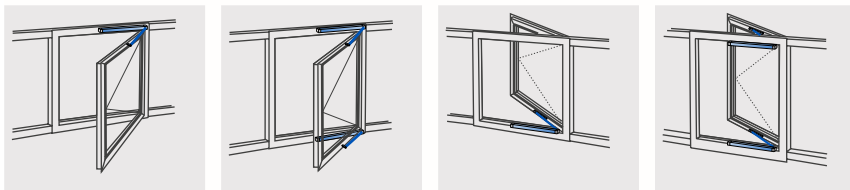

ФАСАД

Поворотная створка (FTA600 DF/GF)

УСТРОЙСТВА ОТКРЫВАНИЯ ДЛЯ ПРИТОЧНОЙ ВЕНТИЛЯЦИИ И ПЕРЕТОКА ВОЗДУХА

Двери (FTA600 R)

КРЫША

Нижнеподвесная створка мансардного окна (FTA600 GF)

Зенитный фонарь (FTA600 GF)