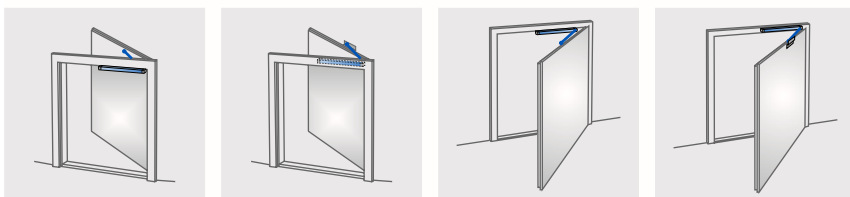

ФАСАД

Поворотная створка (FTA600 DF/GF)

УСТРОЙСТВА ОТКРЫВАНИЯ ДЛЯ ПРИТОЧНОЙ ВЕНТИЛЯЦИИ И ПЕРЕТОКА ВОЗДУХА

Двери (FTA600 R)

КРЫША

Нижнеподвесная створка мансардного окна (FTA600 GF)

Зенитный фонарь (FTA600 GF)