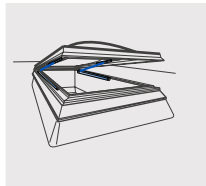

ФАСАД

Поворотная створка (FTA600 DF/GF)

УСТРОЙСТВА ОТКРЫВАНИЯ ДЛЯ ПРИТОЧНОЙ ВЕНТИЛЯЦИИ И ПЕРЕТОКА ВОЗДУХА

Двери (FTA600 R)

КРЫША

Нижнеподвесная створка мансардного окна (FTA600 GF)

Зенитный фонарь (FTA600 GF)