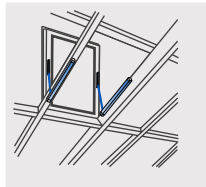

ФАСАД

Поворотная створка (FTA600 DF/GF)

УСТРОЙСТВА ОТКРЫВАНИЯ ДЛЯ ПРИТОЧНОЙ ВЕНТИЛЯЦИИ И ПЕРЕТОКА ВОЗДУХА

Двери (FTA600 R)

КРЫША

Нижнеподвесная створка мансардного окна (FTA600 GF)

Зенитный фонарь (FTA600 GF)